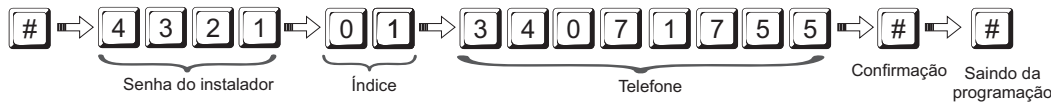

CADASTRANDO NÚMERO TELEFONE