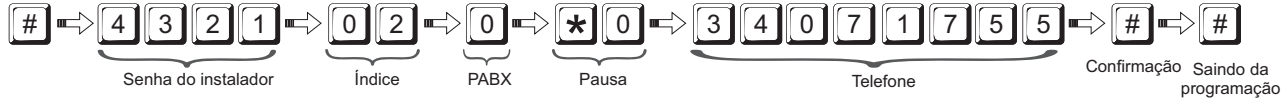

* * → Insere o dígito * (estrela ou asterisco), para chamadas especiais

* # → Insere o dígito # (quadrado ou cerquilha), para chamadas especiais

* 0 → Gera uma pausa de 2 segundos, para uso em PABX

→ Confirma a gravação do numero digitado (se menor que 22 dígitos)

CADASTRANDO NÚMERO TELEFONE

CHAMANDO VIA PABX

CHAMADAS INTERURBANAS

CHAMADAS ESPECIAIS

APAGANDO TELEFONES PROGRAMADOS

ÍNDICES 07 - SENHA DO INSTALADOR

ÍNDICE 09 - TEMPO DE ENTRADA

ÍNDICE 11 - SHUTDOWN DE SETOR