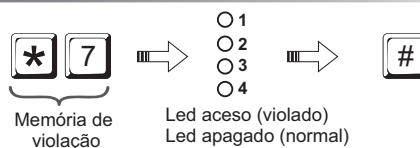

2 MEMÓRIA DE VIOLAÇÃO:

3 TESTES DE DISCAGEM:

ÍNDICES DE PROGRAMAÇÃO

4 ÍNDICES 01 A 06 - CADASTRO DE TELEFONES

TECLAS FUNÇÕES ESPECIAIS

0 a 9 → Dígitos de 0 a 9

* * → Insere o dígito * (estrela ou asterisco), para chamadas especiais

* # → Insere o dígito # (quadrado ou cerquilha), para chamadas especiais

* 0 → Gera uma pausa de 2 segundos, para uso em PABX

→ Confirma a gravação do numero digitado (se menor que 22 dígitos)