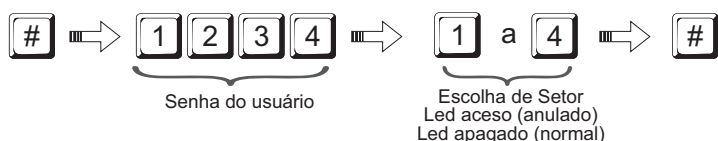

FUNÇÕES ESPECIAIS

1 ANULANDO SETORES: