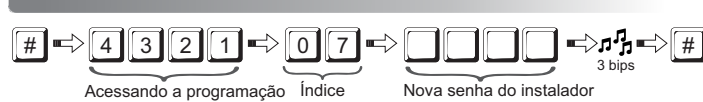

* * → Insere o dígito * (estrela ou asterisco), para chamadas especiais

* # → Insere o dígito # (quadrado ou cerquilha), para chamadas especiais

* 0 → Gera uma pausa de 2 segundos, para uso em PABX

→ Confirma a gravação do numero digitado (se menor que 22 dígitos)

CADASTRANDO NÚMERO TELEFONE

CHAMANDO VIA PABX

CHAMADAS INTERURBANAS

CHAMADAS ESPECIAIS

APAGANDO TELEFONES PROGRAMADOS

ÍNDICES 07 - SENHA DO INSTALADOR

ÍNDICE 09 - TEMPO DE ENTRADA

ÍNDICE 11 - SHUTDOWN DE SETOR

ÍNDICE 13 - BIPS DE ARME E DESARME

ÍNDICE 15 - CADASTRO DE CONTROLES REMOTOS

ÍNDICE 17 - APAGAR CONTROLES CADASTRADOS

ÍNDICE 19 - Discagem em pulso (decádico) ou tom (multi-frequencial Ou DTMF)

ÍNDICE 21 - PÂNICO SILENCIOSO OU AUDÍVEL