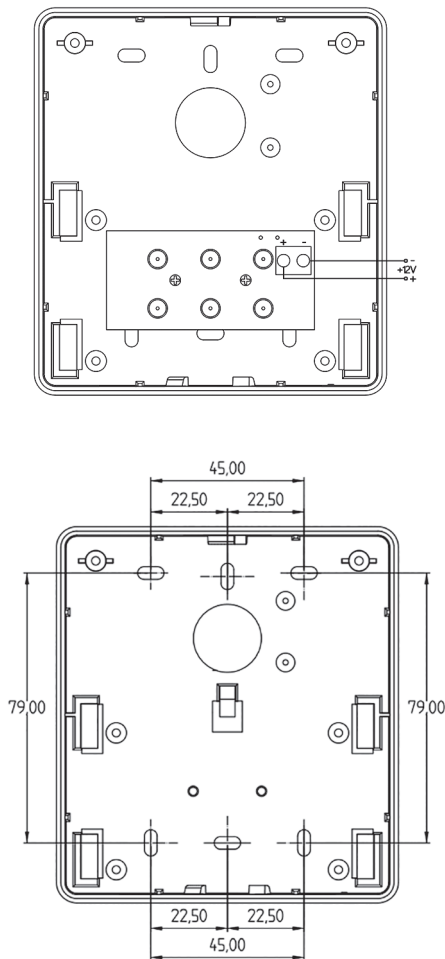

### 3. INSTALAÇÃO

Para a instalação do produto siga os seguintes passos:

1. Retire os dois parafusos da parte frontal.
2. Instalação da base traseira: Faça quatro furos em posição retangular na parede com distância horizontal de 45mm e furos verticais com distância de 80mm. Insira as buchas plásticas (Se a parede for de madeira os parafusos podem ser aplicados diretamente), coloque a base traseira do produto alinhado com os furos e coloque os parafusos.
3. Conecte a linha de alimentação 12/24V.
4. Encaixe as duas alças da parte frontal a base traseira e instale os dois parafusos de fixação.

## Diagrama de conexões e distâncias de furação