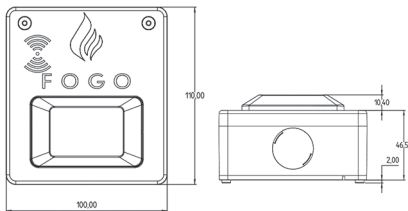

### 1. ESPECIFICAÇÕES TÉCNICAS

Voltagem de operação	12/24V
Topologia	Convencional
Frequência do flash luminoso	90 Ciclos/ minuto
Pressão sonora	≥90 dB/m
Vida útil do LED	≥100000 Ciclos
Frequência da sirene	25 Ciclos / minuto
Corrente de alarme	15mA (12V) / 40mA (24V)
Corrente de repouso	0mA
Condições de trabalho	Temp.: -10~+50°C; umidade:<95% RH
Grau de proteção	IP20
Dimensões	100*100*59mm
Peso	140g